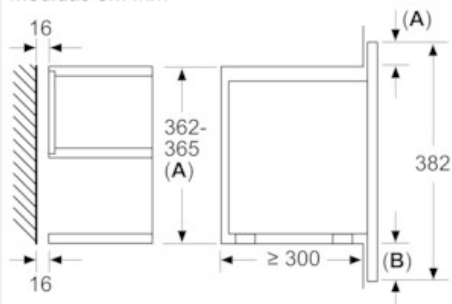

### Desenhos à escala

Medidas em mm

A: Parede traseira aberta

Medidas em mm

A: Saliência em cima:

Nicho 362: 6 mm

Nicho 365: 3 mm

B: Saliência em baixo: 14 mm