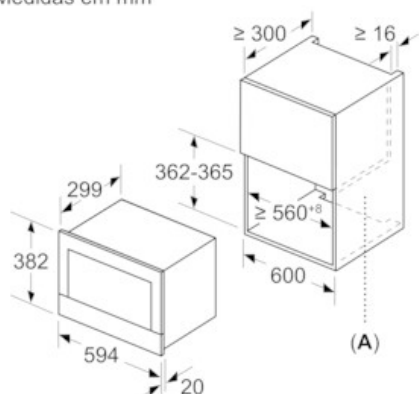

## iQ700, Micro-ondas integrável, 60 cm, Branco BF634LGW1

### Desenhos à escala

Medidas em mm

A: Parede traseira aberta

Medidas em mm

A: Saliência em cima:

Nicho 362: 6 mm

Nicho 365: 3 mm

B: Saliência em baixo: 14 mm