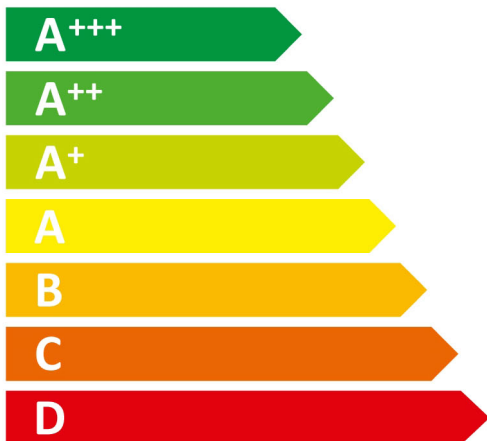

# ENERG

енергия · ενεργεια

3TS866EE

ENERGIA · ЕНЕРГИЯ · ΕΝΕΡΓΕΙΑ  
 ENERGIJA · ENERGY · ENERGIE  
 ENERGI

**153**  
 kWh/annum

**10560**  
 L/annum

**6,0**  
 kg

ABCDEF G